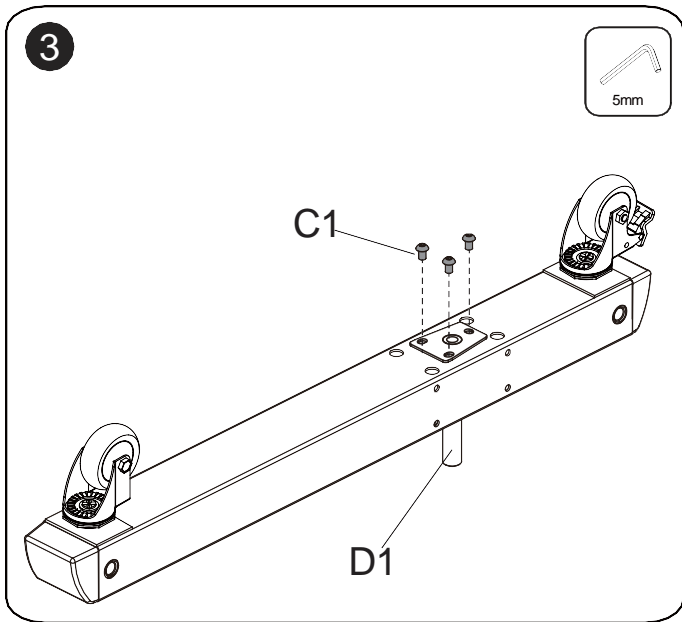

INSTALLATION GUIDE

Parts list

A1	A2	A3	A4	A5	A6	A7	
M5X15	M6X15	M8X25	Ø16XØ6.2X1.5	M8X45	Ø16XØ8.2X1.5	Ø13XØ8.2X13	X4
							
X4	X4	X4	X4	X4	X4	X4	

B1	B2	B3	B4	B5	B6		C1	C2/C3	C4	
3mm	5mm	6mm	M8X10	M8	M8	X1	M8X10	M8X45		X1
										
X1	X1	X1	X34	X17	X17		X14	X8	X8	

D1  1800mm X2	D2  1200mm X1	D3  750mm X2	D4  X4	D5  3" X2	D6  3" X2	
D7  1000mm*2+480mm*4 X6	D8  X4	D9  M5 X4	D10  X16	D11  X8	D12  X4	D13  X4

Installation

20

21 Adjust the vertical position of TV

Height adjustment
10mm

22

Tilt Adjustment $+4^{\circ}/-4^{\circ}$
Adjust the single knob

Depth Adjustment 15mm
Adjust the both knobs

23

Tilt Adjustment $+4^{\circ}/-4^{\circ}$