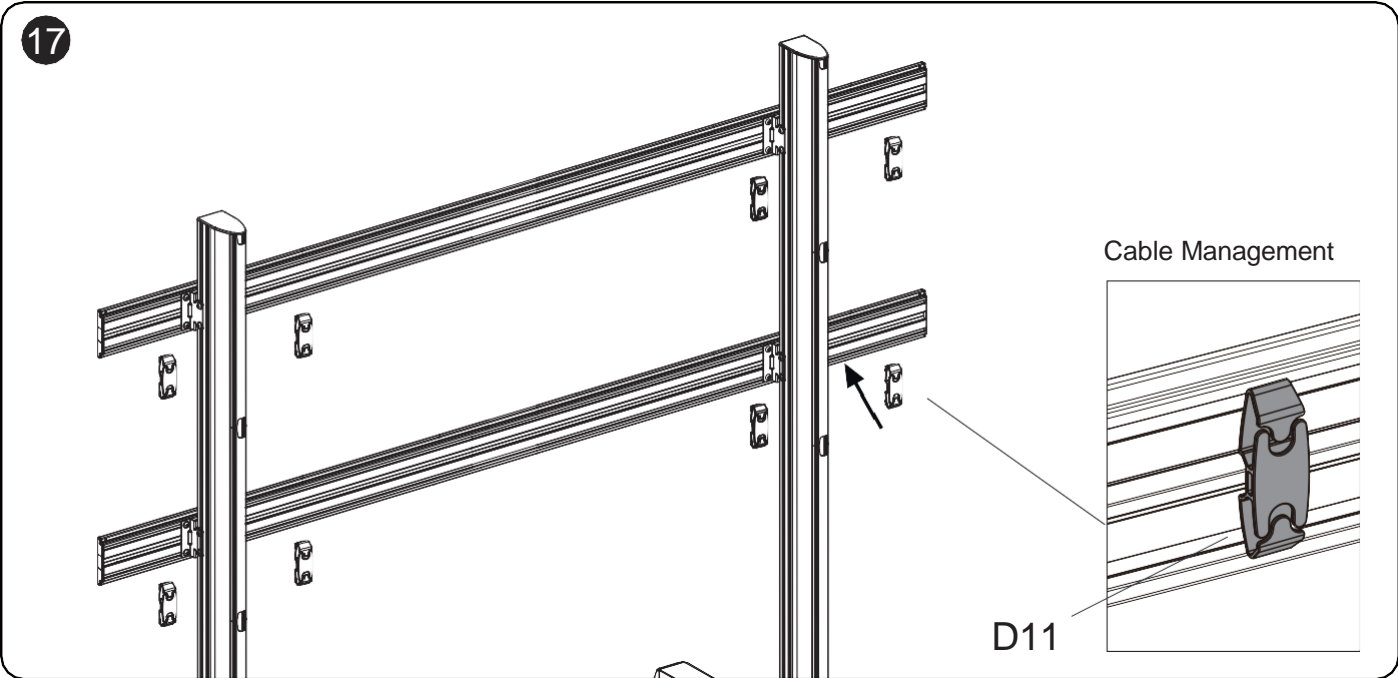

INSTALLATION GUIDE

Parts list

A1	A2	A3	A4	A5	A6	A7	
M5X15	M6X15	M8X25	Ø16XØ6.2X1.5	M8X45	Ø16XØ8.2X1.5	Ø13XØ8.2X13	X4
							
X4	X4	X4	X4	X4	X4	X4	

B1	B2	B3	B4	B5	B6		C1	C2/C3	C4	
3mm	5mm	6mm	M8X10	M8	M8	X1	M8X10	M8X45		X1
										
X1	X1	X1	X34	X17	X17		X14	X8	X8	

D1  1800mm X2	D2  1200mm X1	D3  750mm X2	D4  X4	D5  3" X2	D6  3" X2	
D7  1000mm*2+480mm*4 X6	D8  X4	D9  M5 X4	D10  X16	D11  X8	D12  X4	D13  X4

Installation

20

21 Adjust the vertical position of TV

Height adjustment
10mm

22

Tilt Adjustment $+4^{\circ}/-4^{\circ}$
Adjust the single knob

Depth Adjustment 15mm
Adjust the both knobs

23

Tilt Adjustment $+4^{\circ}/-4^{\circ}$