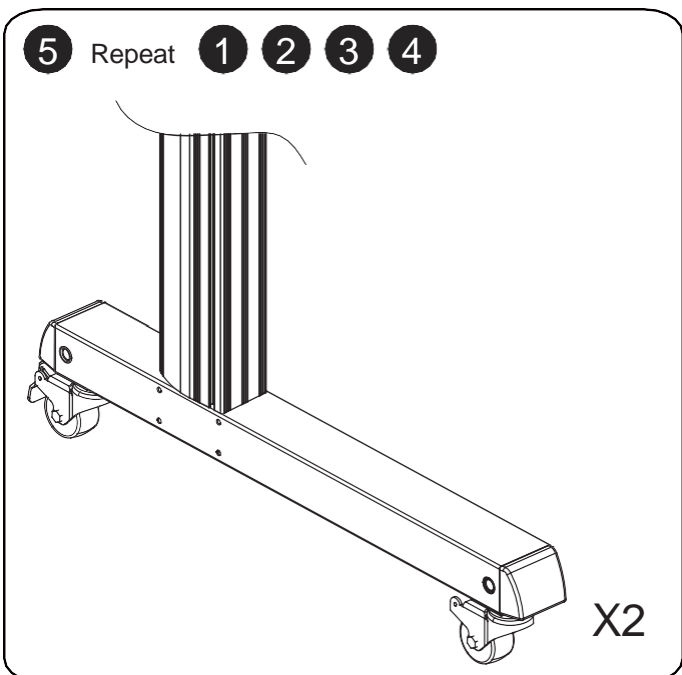

INSTALLATION GUIDE

Parts list

A1	A2	A3	A4	A5	A6	A7	
M5X15	M6X15	M8X25	Ø16XØ6.2X1.5	M8X45	Ø16XØ8.2X1.5	Ø13XØ8.2X13	X4
							
X4	X4	X4	X4	X4	X4	X4	

B1	B2	B3	B4	B5	B6		C1	C2/C3	C4	
3mm	5mm	6mm	M8X10	M8	M8	X1	M8X10	M8X45		X1
										
X1	X1	X1	X34	X17	X17		X14	X8	X8	

D1  1800mm X2	D2  1200mm X1	D3  750mm X2	D4  X4	D5  3" X2	D6  3" X2	
D7  1000mm*2+480mm*4 X6	D8  X4	D9  M5 X4	D10  X16	D11  X8	D12  X4	D13  X4

Installation

20

21 Adjust the vertical position of TV

Height adjustment
10mm

22

Tilt Adjustment $+4^{\circ}/-4^{\circ}$
Adjust the single knob

Depth Adjustment 15mm
Adjust the both knobs

23

Tilt Adjustment $+4^{\circ}/-4^{\circ}$