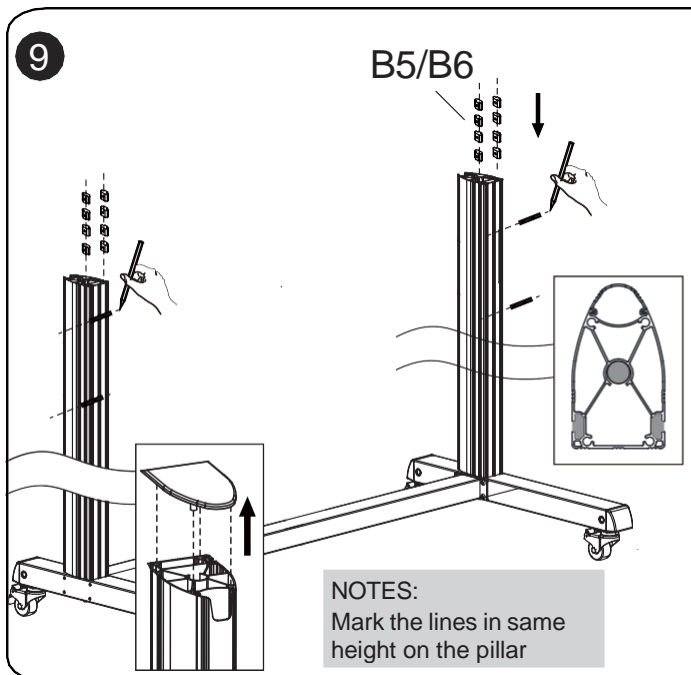

INSTALLATION GUIDE

Parts list

A1	A2	A3	A4	A5	A6	A7	
M5X15	M6X15	M8X25	Ø16XØ6.2X1.5	M8X45	Ø16XØ8.2X1.5	Ø13XØ8.2X13	X4
							
X4	X4	X4	X4	X4	X4	X4	

B1	B2	B3	B4	B5	B6		C1	C2/C3	C4	
3mm	5mm	6mm	M8X10	M8	M8	X1	M8X10	M8X45		X1
										
X1	X1	X1	X34	X17	X17		X14	X8	X8	

D1  1800mm X2	D2  1200mm X1	D3  750mm X2	D4  X4	D5  3" X2	D6  3" X2	
D7  1000mm*2+480mm*4 X6	D8  X4	D9  M5 X4	D10  X16	D11  X8	D12  X4	D13  X4

Installation

20

21 Adjust the vertical position of TV

Height adjustment
10mm

22

Tilt Adjustment $+4^{\circ}/-4^{\circ}$
Adjust the single knob

Depth Adjustment 15mm
Adjust the both knobs

23

Tilt Adjustment $+4^{\circ}/-4^{\circ}$