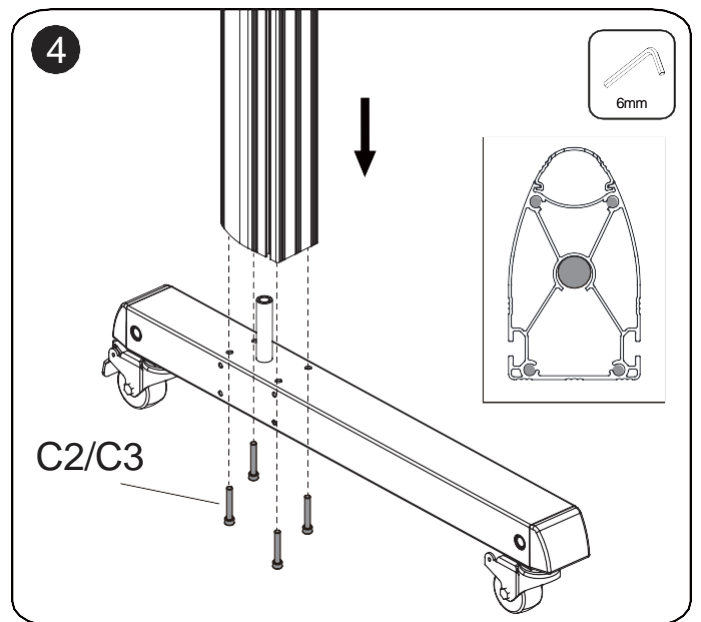

INSTALLATION GUIDE

Parts list

A1	A2	A3	A4	A5	A6	A7	
M5X15	M6X15	M8X25	Ø16XØ6.2X1.5	M8X45	Ø16XØ8.2X1.5	Ø13XØ8.2X13	X4
							
X4	X4	X4	X4	X4	X4	X4	

B1	B2	B3	B4	B5	B6		C1	C2/C3	C4	
3mm	5mm	6mm	M8X10	M8	M8	X1	M8X10	M8X45		X1
										
X1	X1	X1	X34	X17	X17		X14	X8	X8	

D1  1800mm X2	D2  1200mm X1	D3  750mm X2	D4  X4	D5  3" X2	D6  3" X2	
D7  1000mm*2+480mm*4 X6	D8  X4	D9  M5 X4	D10  X16	D11  X8	D12  X4	D13  X4

Installation

20

21 Adjust the vertical position of TV

Height adjustment
10mm

22

Tilt Adjustment $+4^{\circ}/-4^{\circ}$
Adjust the single knob

Depth Adjustment 15mm
Adjust the both knobs

23

Tilt Adjustment $+4^{\circ}/-4^{\circ}$