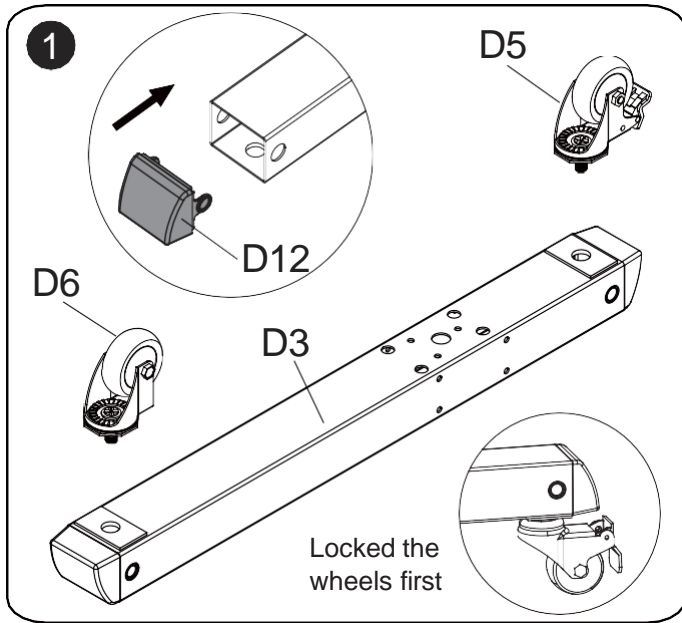

INSTALLATION GUIDE

Parts list

A1	A2	A3	A4	A5	A6	A7	
M5X15	M6X15	M8X25	Ø16XØ6.2X1.5	M8X45	Ø16XØ8.2X1.5	Ø13XØ8.2X13	X4
							
X4	X4	X4	X4	X4	X4	X4	

B1	B2	B3	B4	B5	B6		C1	C2/C3	C4	
3mm	5mm	6mm	M8X10	M8	M8	X1	M8X10	M8X45		X1
										
X1	X1	X1	X34	X17	X17		X14	X8	X8	

D1  1800mm X2	D2  1200mm X1	D3  750mm X2	D4  X4	D5  3" X2	D6  3" X2	
D7  1000mm*2+480mm*4 X6	D8  X4	D9  M5 X4	D10  X16	D11  X8	D12  X4	D13  X4

Installation

20

21 Adjust the vertical position of TV

Height adjustment
10mm

22

Tilt Adjustment $+4^{\circ}/-4^{\circ}$
Adjust the single knob

Depth Adjustment 15mm
Adjust the both knobs

23

Tilt Adjustment $+4^{\circ}/-4^{\circ}$