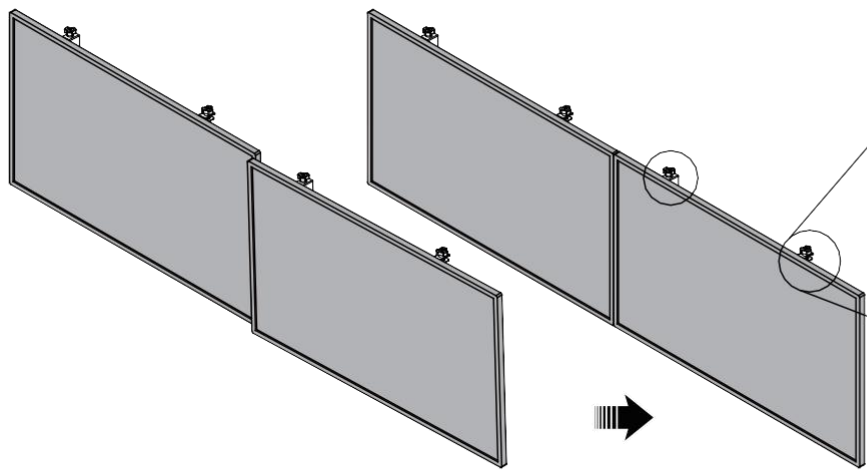

INSTALLATION GUIDE

Parts list

A1	A2	A3	A4	A5	A6	A7	
M5X15	M6X15	M8X25	Ø16XØ6.2X1.5	M8X45	Ø16XØ8.2X1.5	Ø13XØ8.2X13	X4
							
X4	X4	X4	X4	X4	X4	X4	

B1	B2	B3	B4	B5	B6		C1	C2/C3	C4	
3mm	5mm	6mm	M8X10	M8	M8	X1	M8X10	M8X45		X1
										
X1	X1	X1	X34	X17	X17		X14	X8	X8	

D1  1800mm X2	D2  1200mm X1	D3  750mm X2	D4  X4	D5  3" X2	D6  3" X2	
D7  1000mm*2+480mm*4 X6	D8  X4	D9  M5 X4	D10  X16	D11  X8	D12  X4	D13  X4

Installation

20

21 Adjust the vertical position of TV

Height adjustment
10mm

22

Tilt Adjustment $+4^{\circ}/-4^{\circ}$
Adjust the single knob

Depth Adjustment 15mm
Adjust the both knobs

23

Tilt Adjustment $+4^{\circ}/-4^{\circ}$