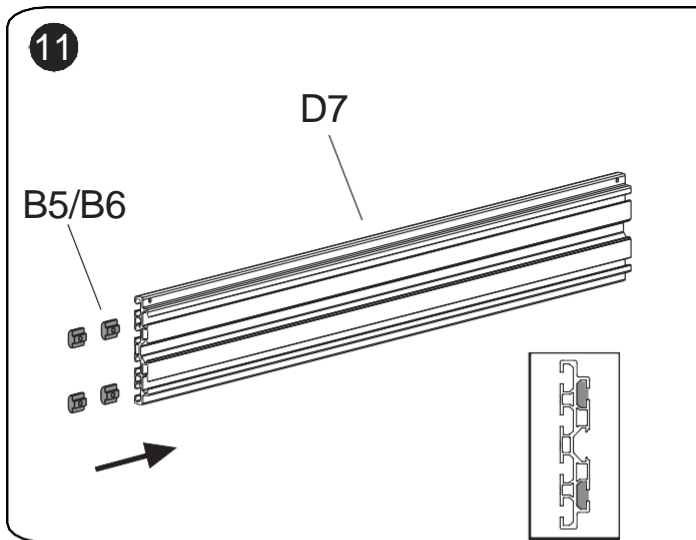

INSTALLATION GUIDE

Parts list

A1	A2	A3	A4	A5	A6	A7	
M5X15	M6X15	M8X25	Ø16XØ6.2X1.5	M8X45	Ø16XØ8.2X1.5	Ø13XØ8.2X13	X4
							
X4	X4	X4	X4	X4	X4	X4	

B1	B2	B3	B4	B5	B6		C1	C2/C3	C4	
3mm	5mm	6mm	M8X10	M8	M8	X1	M8X10	M8X45		X1
										
X1	X1	X1	X34	X17	X17		X14	X8	X8	

D1  1800mm X2	D2  1200mm X1	D3  750mm X2	D4  X4	D5  3" X2	D6  3" X2	
D7  1000mm*2+480mm*4 X6	D8  X4	D9  M5 X4	D10  X16	D11  X8	D12  X4	D13  X4

Installation

20

21 Adjust the vertical position of TV

Height adjustment
10mm

22

Tilt Adjustment $+4^{\circ}/-4^{\circ}$
Adjust the single knob

Depth Adjustment 15mm
Adjust the both knobs

23

Tilt Adjustment $+4^{\circ}/-4^{\circ}$