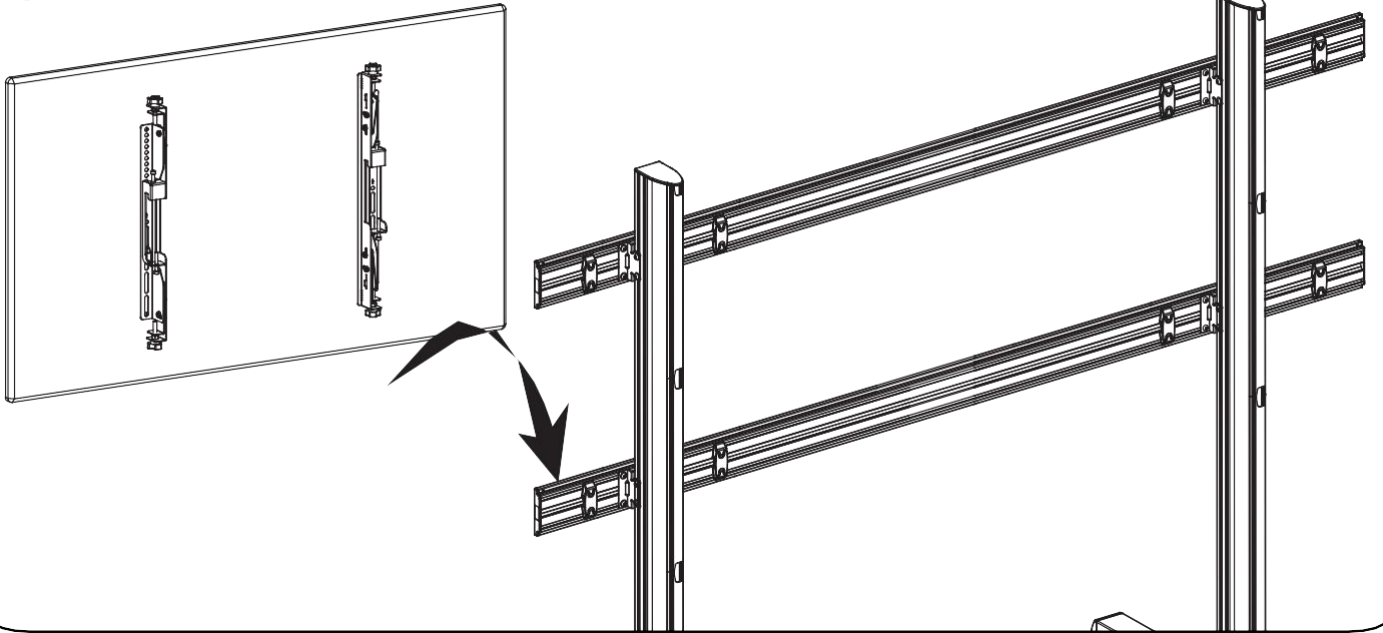

INSTALLATION GUIDE

Parts list

A1	A2	A3	A4	A5	A6	A7	
M5X15	M6X15	M8X25	Ø16XØ6.2X1.5	M8X45	Ø16XØ8.2X1.5	Ø13XØ8.2X13	X4
							
X4	X4	X4	X4	X4	X4	X4	

B1	B2	B3	B4	B5	B6		C1	C2/C3	C4	
3mm	5mm	6mm	M8X10	M8	M8	X1	M8X10	M8X45		X1
										
X1	X1	X1	X34	X17	X17		X14	X8	X8	

D1  1800mm X2	D2  1200mm X1	D3  750mm X2	D4  X4	D5  3" X2	D6  3" X2	
D7  1000mm*2+480mm*4 X6	D8  X4	D9  M5 X4	D10  X16	D11  X8	D12  X4	D13  X4

Installation

20

21 Adjust the vertical position of TV

Height adjustment
10mm

22

Tilt Adjustment $+4^{\circ}/-4^{\circ}$
Adjust the single knob

Depth Adjustment 15mm
Adjust the both knobs

23

Tilt Adjustment $+4^{\circ}/-4^{\circ}$