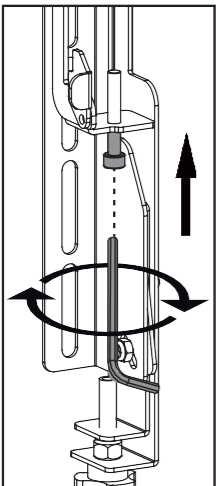

INSTALLATION GUIDE

Parts list

A1	A2	A3	A4	A5	A6	A7	
M5X15	M6X15	M8X25	Ø16XØ6.2X1.5	M8X45	Ø16XØ8.2X1.5	Ø13XØ8.2X13	X4
							
X4	X4	X4	X4	X4	X4	X4	

B1	B2	B3	B4	B5	B6		C1	C2/C3	C4	
3mm	5mm	6mm	M8X10	M8	M8	X1	M8X10	M8X45		X1
										
X1	X1	X1	X34	X17	X17		X14	X8	X8	

D1  1800mm X2	D2  1200mm X1	D3  750mm X2	D4  X4	D5  3" X2	D6  3" X2	
D7  1000mm*2+480mm*4 X6	D8  X4	D9  M5 X4	D10  X16	D11  X8	D12  X4	D13  X4

Installation

20

21 Adjust the vertical position of TV

Height adjustment
10mm

22

Tilt Adjustment $+4^{\circ}/-4^{\circ}$
Adjust the single knob

Depth Adjustment 15mm
Adjust the both knobs

23

Tilt Adjustment $+4^{\circ}/-4^{\circ}$