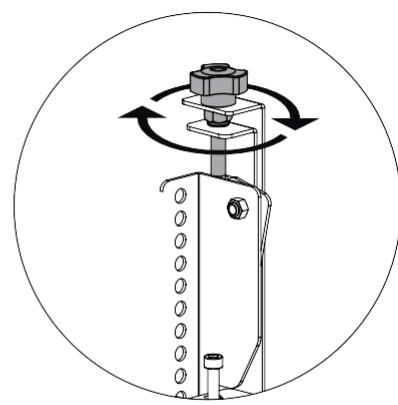

INSTALLATION GUIDE

Parts list

A1	A2	A3	A4	A5	A6	A7	
M5X15	M6X15	M8X25	Ø16XØ6.2X1.5	M8X45	Ø16XØ8.2X1.5	Ø13XØ8.2X13	X4
							
X4	X4	X4	X4	X4	X4	X4	

B1	B2	B3	B4	B5	B6		C1	C2/C3	C4	
3mm	5mm	6mm	M8X10	M8	M8	X1	M8X10	M8X45		X1
										
X1	X1	X1	X34	X17	X17		X14	X8	X8	

D1  1800mm X2	D2  1200mm X1	D3  750mm X2	D4  X4	D5  3" X2	D6  3" X2	
D7  1000mm*2+480mm*4 X6	D8  X4	D9  M5 X4	D10  X16	D11  X8	D12  X4	D13  X4

Installation

20

21 Adjust the vertical position of TV

Height adjustment
10mm

22

Tilt Adjustment $+4^{\circ}/-4^{\circ}$
Adjust the single knob

Depth Adjustment 15mm
Adjust the both knobs

23

Tilt Adjustment $+4^{\circ}/-4^{\circ}$