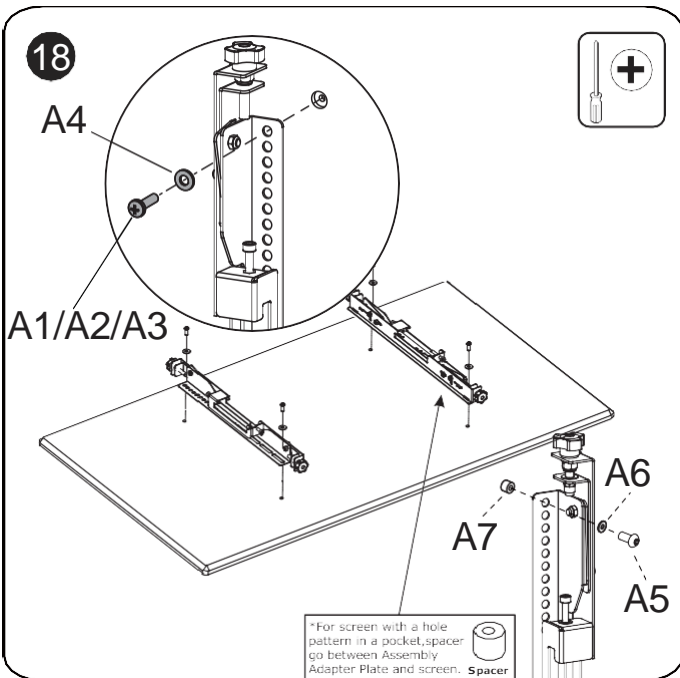

INSTALLATION GUIDE

Parts list

A1	A2	A3	A4	A5	A6	A7	
M5X15	M6X15	M8X25	Ø16XØ6.2X1.5	M8X45	Ø16XØ8.2X1.5	Ø13XØ8.2X13	X4
							
X4	X4	X4	X4	X4	X4	X4	

B1	B2	B3	B4	B5	B6		C1	C2/C3	C4	
3mm	5mm	6mm	M8X10	M8	M8	X1	M8X10	M8X45		X1
										
X1	X1	X1	X34	X17	X17		X14	X8	X8	

D1  1800mm X2	D2  1200mm X1	D3  750mm X2	D4  X4	D5  3" X2	D6  3" X2	
D7  1000mm*2+480mm*4 X6	D8  X4	D9  M5 X4	D10  X16	D11  X8	D12  X4	D13  X4

Installation

20

21 Adjust the vertical position of TV

Height adjustment
10mm

22

Tilt Adjustment $+4^{\circ}/-4^{\circ}$
Adjust the single knob

Depth Adjustment 15mm
Adjust the both knobs

23

Tilt Adjustment $+4^{\circ}/-4^{\circ}$