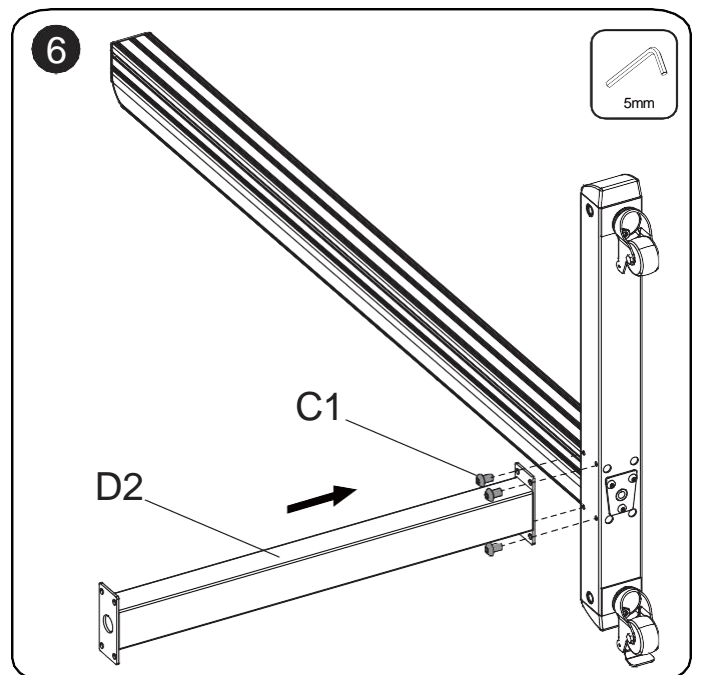

INSTALLATION GUIDE

Parts list

A1	A2	A3	A4	A5	A6	A7	
M5X15	M6X15	M8X25	Ø16XØ6.2X1.5	M8X45	Ø16XØ8.2X1.5	Ø13XØ8.2X13	X4
							
X4	X4	X4	X4	X4	X4	X4	

B1	B2	B3	B4	B5	B6		C1	C2/C3	C4	
3mm	5mm	6mm	M8X10	M8	M8	X1	M8X10	M8X45		X1
										
X1	X1	X1	X34	X17	X17		X14	X8	X8	

D1  1800mm X2	D2  1200mm X1	D3  750mm X2	D4  X4	D5  3" X2	D6  3" X2	
D7  1000mm*2+480mm*4 X6	D8  X4	D9  M5 X4	D10  X16	D11  X8	D12  X4	D13  X4

Installation

20

21 Adjust the vertical position of TV

Height adjustment
10mm

22

Tilt Adjustment $+4^{\circ}/-4^{\circ}$
Adjust the single knob

Depth Adjustment 15mm
Adjust the both knobs

23

Tilt Adjustment $+4^{\circ}/-4^{\circ}$