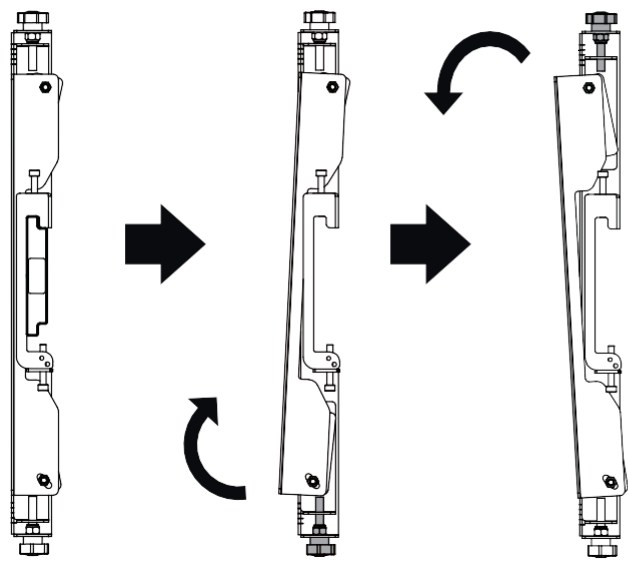

INSTALLATION GUIDE

Parts list

A1	A2	A3	A4	A5	A6	A7	
M5X15	M6X15	M8X25	Ø16XØ6.2X1.5	M8X45	Ø16XØ8.2X1.5	Ø13XØ8.2X13	X4
							
X4	X4	X4	X4	X4	X4	X4	

B1	B2	B3	B4	B5	B6		C1	C2/C3	C4	
3mm	5mm	6mm	M8X10	M8	M8	X1	M8X10	M8X45		X1
										
X1	X1	X1	X34	X17	X17		X14	X8	X8	

D1  1800mm X2	D2  1200mm X1	D3  750mm X2	D4  X4	D5  3" X2	D6  3" X2	
D7  1000mm*2+480mm*4 X6	D8  X4	D9  M5 X4	D10  X16	D11  X8	D12  X4	D13  X4

Installation

20

21 Adjust the vertical position of TV

Height adjustment
10mm

22

Tilt Adjustment $+4^{\circ}/-4^{\circ}$
Adjust the single knob

Depth Adjustment 15mm
Adjust the both knobs

23

Tilt Adjustment $+4^{\circ}/-4^{\circ}$