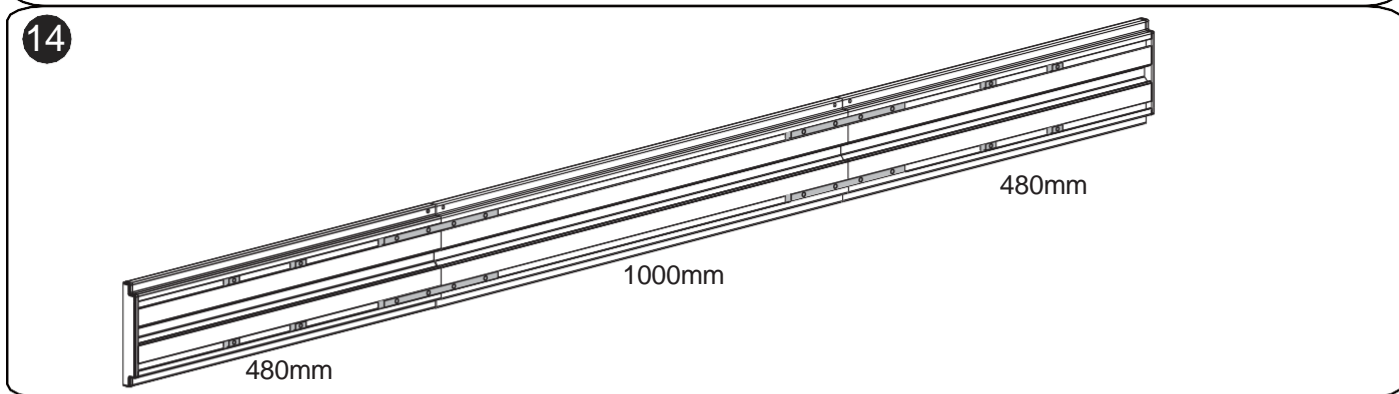

INSTALLATION GUIDE

Parts list

A1	A2	A3	A4	A5	A6	A7	
M5X15	M6X15	M8X25	Ø16XØ6.2X1.5	M8X45	Ø16XØ8.2X1.5	Ø13XØ8.2X13	X4
							
X4	X4	X4	X4	X4	X4	X4	

B1	B2	B3	B4	B5	B6		C1	C2/C3	C4	
3mm	5mm	6mm	M8X10	M8	M8	X1	M8X10	M8X45		X1
										
X1	X1	X1	X34	X17	X17		X14	X8	X8	

D1  1800mm X2	D2  1200mm X1	D3  750mm X2	D4  X4	D5  3" X2	D6  3" X2	
D7  1000mm*2+480mm*4 X6	D8  X4	D9  M5 X4	D10  X16	D11  X8	D12  X4	D13  X4

Installation

20

21 Adjust the vertical position of TV

Height adjustment
10mm