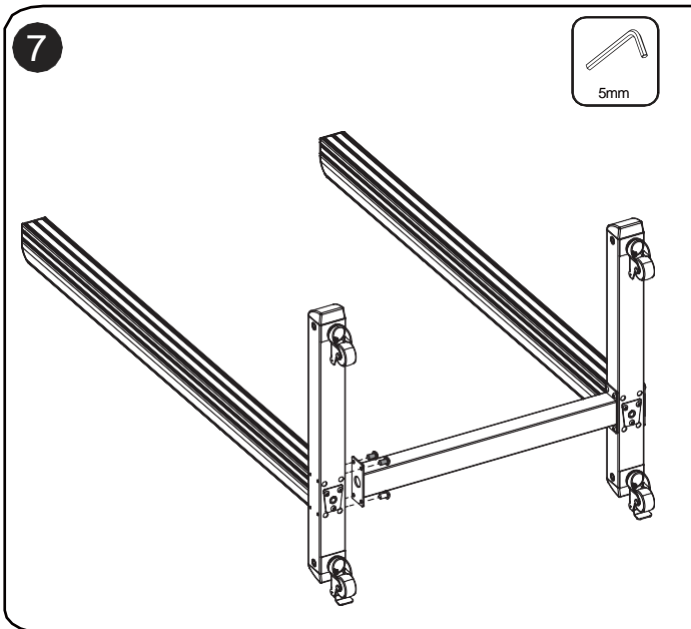

INSTALLATION GUIDE

Parts list

A1	A2	A3	A4	A5	A6	A7	
M5X15	M6X15	M8X25	Ø16XØ6.2X1.5	M8X45	Ø16XØ8.2X1.5	Ø13XØ8.2X13	X4
							
X4	X4	X4	X4	X4	X4	X4	

B1	B2	B3	B4	B5	B6		C1	C2/C3	C4	
3mm	5mm	6mm	M8X10	M8	M8	X1	M8X10	M8X45		X1
										
X1	X1	X1	X34	X17	X17		X14	X8	X8	

D1  1800mm X2	D2  1200mm X1	D3  750mm X2	D4  X4	D5  3" X2	D6  3" X2	
D7  1000mm*2+480mm*4 X6	D8  X4	D9  M5 X4	D10  X16	D11  X8	D12  X4	D13  X4

Installation

20

21 Adjust the vertical position of TV

Height adjustment
10mm

22

Tilt Adjustment $+4^{\circ}/-4^{\circ}$
Adjust the single knob

Depth Adjustment 15mm
Adjust the both knobs

23

Tilt Adjustment $+4^{\circ}/-4^{\circ}$