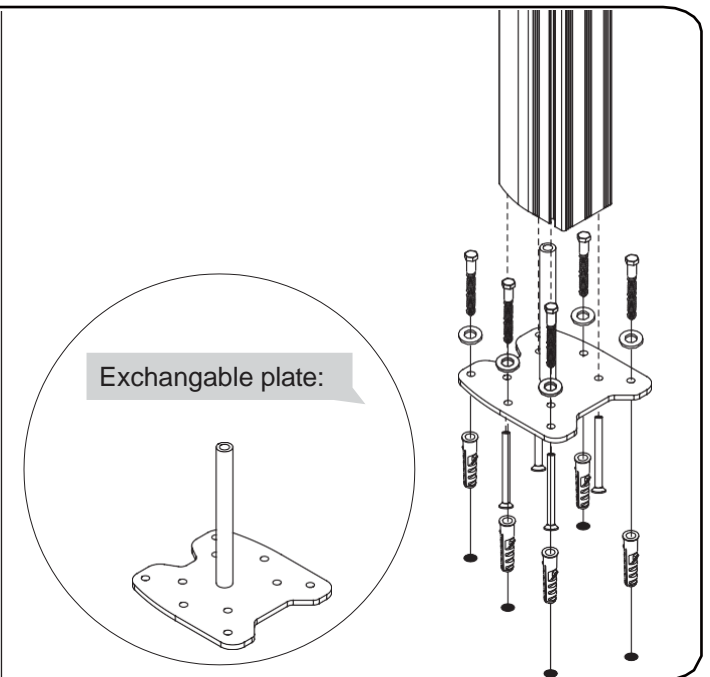

INSTALLATION GUIDE

Parts list

A1	A2	A3	A4	A5	A6	A7	
M5X15	M6X15	M8X25	Ø16XØ6.2X1.5	M8X45	Ø16XØ8.2X1.5	Ø13XØ8.2X13	X4
							
X4	X4	X4	X4	X4	X4	X4	

B1	B2	B3	B4	B5	B6		C1	C2/C3	C4	
3mm	5mm	6mm	M8X10	M8	M8	X1	M8X10	M8X45		X1
										
X1	X1	X1	X34	X17	X17		X14	X8	X8	

D1  1800mm X2	D2  1200mm X1	D3  750mm X2	D4  X4	D5  3" X2	D6  3" X2	
D7  1000mm*2+480mm*4 X6	D8  X4	D9  M5 X4	D10  X16	D11  X8	D12  X4	D13  X4

Installation

20

21 Adjust the vertical position of TV

Height adjustment
10mm

22

Tilt Adjustment $+4^{\circ}/-4^{\circ}$
Adjust the single knob

Depth Adjustment 15mm
Adjust the both knobs

23

Tilt Adjustment $+4^{\circ}/-4^{\circ}$