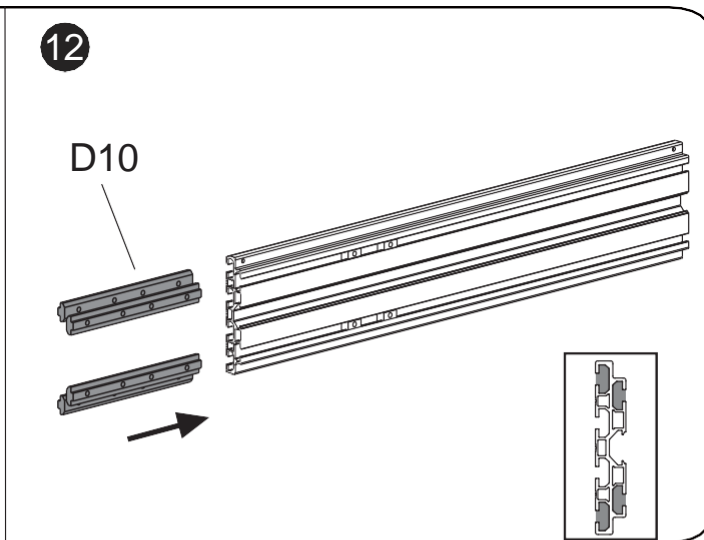

INSTALLATION GUIDE

Parts list

A1	A2	A3	A4	A5	A6	A7	
M5X15	M6X15	M8X25	Ø16XØ6.2X1.5	M8X45	Ø16XØ8.2X1.5	Ø13XØ8.2X13	X4
							
X4	X4	X4	X4	X4	X4	X4	

B1	B2	B3	B4	B5	B6		C1	C2/C3	C4	
3mm	5mm	6mm	M8X10	M8	M8	X1	M8X10	M8X45		X1
										
X1	X1	X1	X34	X17	X17		X14	X8	X8	

D1  1800mm X2	D2  1200mm X1	D3  750mm X2	D4  X4	D5  3" X2	D6  3" X2	
D7  1000mm*2+480mm*4 X6	D8  X4	D9  M5 X4	D10  X16	D11  X8	D12  X4	D13  X4

Installation

20

21 Adjust the vertical position of TV

Height adjustment
10mm

22

Tilt Adjustment $+4^{\circ}/-4^{\circ}$
Adjust the single knob

Depth Adjustment 15mm
Adjust the both knobs

23

Tilt Adjustment $+4^{\circ}/-4^{\circ}$