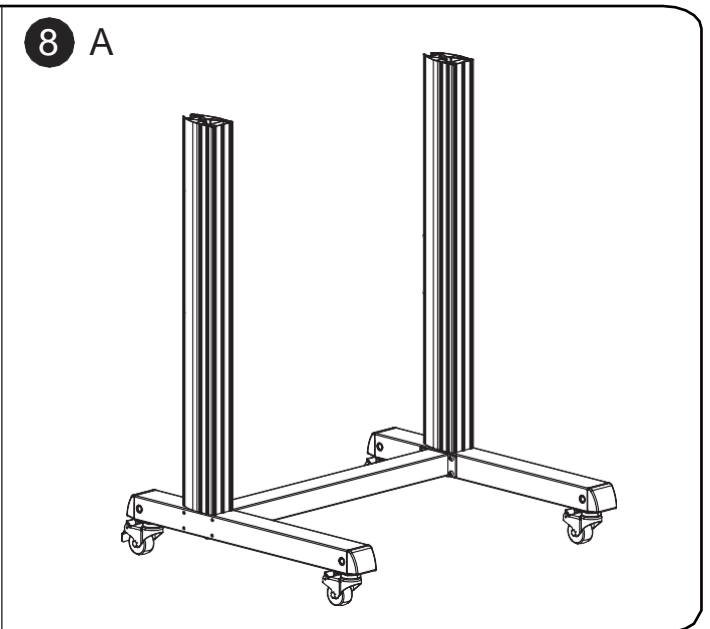

INSTALLATION GUIDE

Parts list

A1	A2	A3	A4	A5	A6	A7	
M5X15	M6X15	M8X25	Ø16XØ6.2X1.5	M8X45	Ø16XØ8.2X1.5	Ø13XØ8.2X13	X4
							
X4	X4	X4	X4	X4	X4	X4	

B1	B2	B3	B4	B5	B6		C1	C2/C3	C4	
3mm	5mm	6mm	M8X10	M8	M8	X1	M8X10	M8X45		X1
										
X1	X1	X1	X34	X17	X17		X14	X8	X8	

D1  1800mm X2	D2  1200mm X1	D3  750mm X2	D4  X4	D5  3" X2	D6  3" X2	
D7  1000mm*2+480mm*4 X6	D8  X4	D9  M5 X4	D10  X16	D11  X8	D12  X4	D13  X4

Installation

20

21 Adjust the vertical position of TV

Height adjustment
10mm

22

Tilt Adjustment $+4^{\circ}/-4^{\circ}$
Adjust the single knob

Depth Adjustment 15mm
Adjust the both knobs

23

Tilt Adjustment $+4^{\circ}/-4^{\circ}$