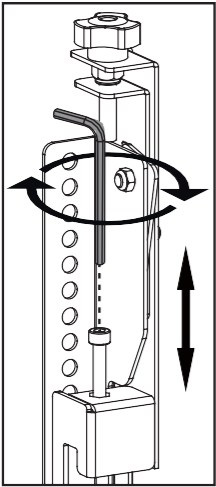

INSTALLATION GUIDE

Parts list

A1	A2	A3	A4	A5	A6	A7	
M5X15	M6X15	M8X25	Ø16XØ6.2X1.5	M8X45	Ø16XØ8.2X1.5	Ø13XØ8.2X13	X4
							
X4	X4	X4	X4	X4	X4	X4	

B1	B2	B3	B4	B5	B6		C1	C2/C3	C4	
3mm	5mm	6mm	M8X10	M8	M8	X1	M8X10	M8X45		X1
										
X1	X1	X1	X34	X17	X17		X14	X8	X8	

D1  1800mm X2	D2  1200mm X1	D3  750mm X2	D4  X4	D5  3" X2	D6  3" X2	
D7  1000mm*2+480mm*4 X6	D8  X4	D9  M5 X4	D10  X16	D11  X8	D12  X4	D13  X4

Installation

20

21 Adjust the vertical position of TV

Height adjustment
10mm

22

Tilt Adjustment $+4^{\circ}/-4^{\circ}$
Adjust the single knob

Depth Adjustment 15mm
Adjust the both knobs

23

Tilt Adjustment $+4^{\circ}/-4^{\circ}$