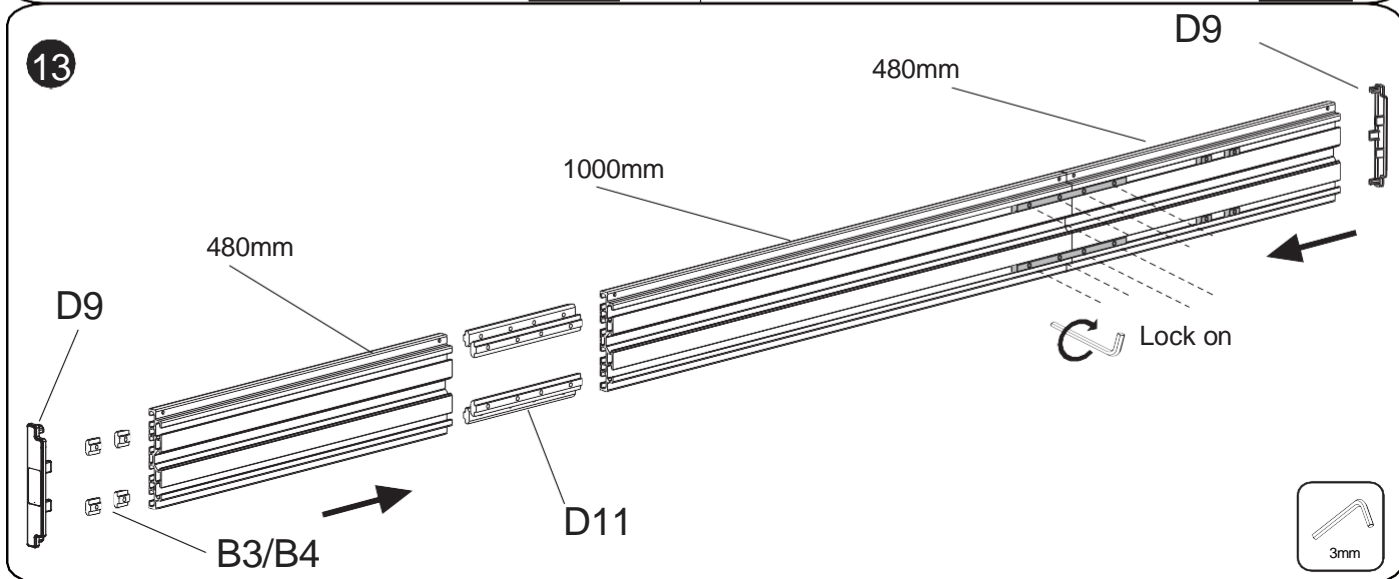

INSTALLATION GUIDE

Parts list

A1	A2	A3	A4	A5	A6	A7	
M5X15	M6X15	M8X25	Ø16XØ6.2X1.5	M8X45	Ø16XØ8.2X1.5	Ø13XØ8.2X13	X4
							
X4	X4	X4	X4	X4	X4	X4	

B1	B2	B3	B4	B5	B6		C1	C2/C3	C4	
3mm	5mm	6mm	M8X10	M8	M8	X1	M8X10	M8X45		X1
										
X1	X1	X1	X34	X17	X17		X14	X8	X8	

D1  1800mm X2	D2  1200mm X1	D3  750mm X2	D4  X4	D5  3" X2	D6  3" X2	
D7  1000mm*2+480mm*4 X6	D8  X4	D9  M5 X4	D10  X16	D11  X8	D12  X4	D13  X4

Installation

20

21 Adjust the vertical position of TV

Height adjustment
10mm

22

Tilt Adjustment $+4^{\circ}/-4^{\circ}$
Adjust the single knob

Depth Adjustment 15mm
Adjust the both knobs

23

Tilt Adjustment $+4^{\circ}/-4^{\circ}$