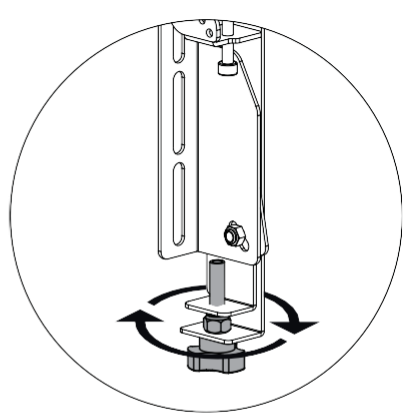

INSTALLATION GUIDE

Parts list

A1	A2	A3	A4	A5	A6	A7	
M5X15	M6X15	M8X25	Ø16XØ6.2X1.5	M8X45	Ø16XØ8.2X1.5	Ø13XØ8.2X13	X4
							
X4	X4	X4	X4	X4	X4	X4	

B1	B2	B3	B4	B5	B6		C1	C2/C3	C4	
3mm	5mm	6mm	M8X10	M8	M8	X1	M8X10	M8X45		X1
										
X1	X1	X1	X34	X17	X17		X14	X8	X8	

D1  1800mm X2	D2  1200mm X1	D3  750mm X2	D4  X4	D5  3" X2	D6  3" X2	
D7  1000mm*2+480mm*4 X6	D8  X4	D9  M5 X4	D10  X16	D11  X8	D12  X4	D13  X4

Installation

20

21 Adjust the vertical position of TV

Height adjustment
10mm

22

Tilt Adjustment $+4^{\circ}/-4^{\circ}$
Adjust the single knob

Depth Adjustment 15mm
Adjust the both knobs

23

Tilt Adjustment $+4^{\circ}/-4^{\circ}$