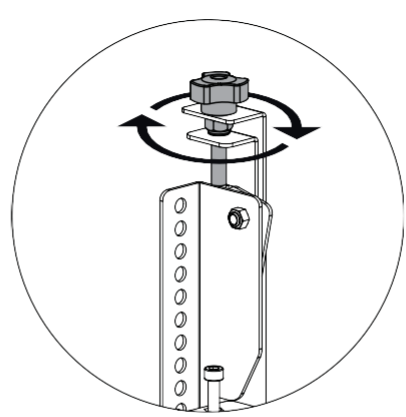

INSTALLATION GUIDE

Parts list

A1	A2	A3	A4	A5	A6	A7	
M5X15	M6X15	M8X25	Ø16XØ6.2X1.5	M8X45	Ø16XØ8.2X1.5	Ø13XØ8.2X13	X4
							
X4	X4	X4	X4	X4	X4	X4	

B1	B2	B3	B4	B5	B6		C1	C2/C3	C4	
3mm	5mm	6mm	M8X10	M8	M8	X1	M8X10	M8X45		X1
										
X1	X1	X1	X34	X17	X17		X14	X8	X8	

D1  1800mm X2	D2  1200mm X1	D3  750mm X2	D4  X4	D5  3" X2	D6  3" X2	
D7  1000mm*2+480mm*4 X6	D8  X4	D9  M5 X4	D10  X16	D11  X8	D12  X4	D13  X4

Installation

20

21 Adjust the vertical position of TV

Height adjustment
10mm

22

Tilt Adjustment $+4^{\circ}/-4^{\circ}$
Adjust the single knob

Depth Adjustment 15mm
Adjust the both knobs

23

Tilt Adjustment $+4^{\circ}/-4^{\circ}$