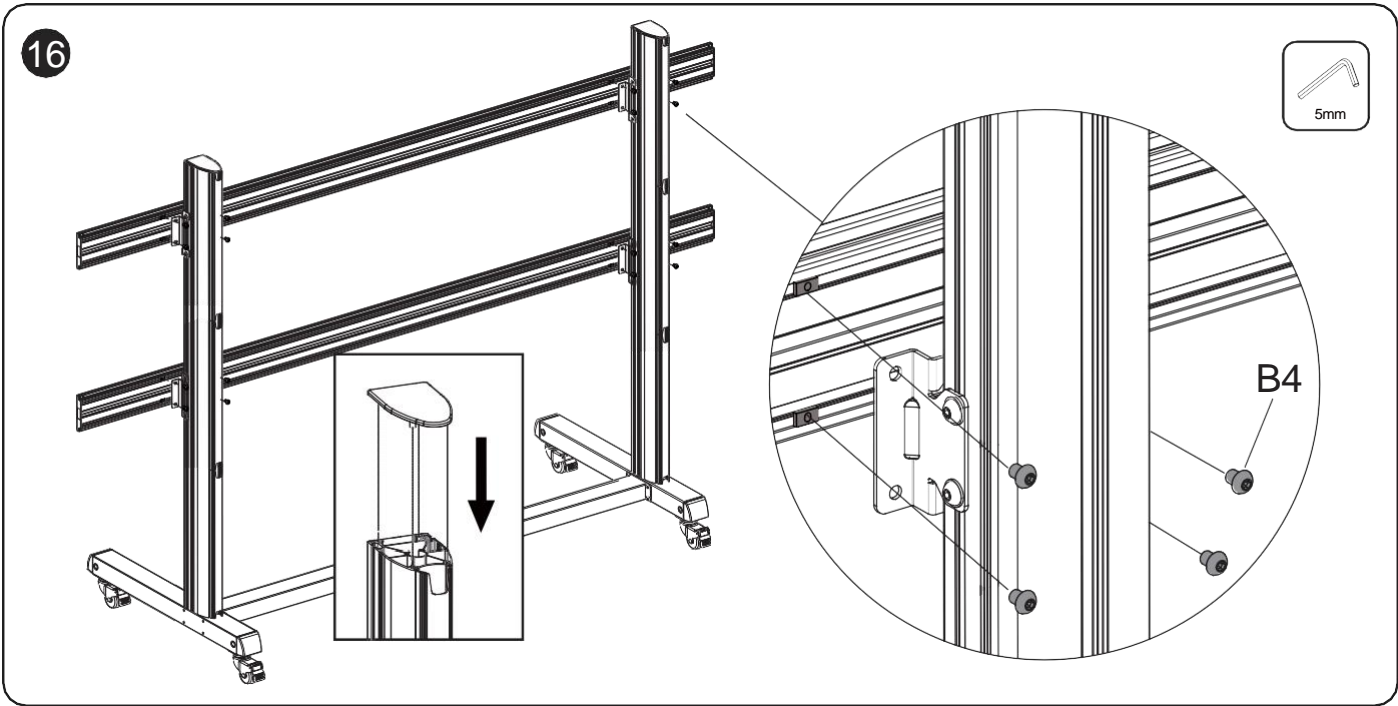

INSTALLATION GUIDE

Parts list

A1	A2	A3	A4	A5	A6	A7	
M5X15	M6X15	M8X25	Ø16XØ6.2X1.5	M8X45	Ø16XØ8.2X1.5	Ø13XØ8.2X13	X4
							
X4	X4	X4	X4	X4	X4	X4	

B1	B2	B3	B4	B5	B6		C1	C2/C3	C4	
3mm	5mm	6mm	M8X10	M8	M8	X1	M8X10	M8X45		X1
										
X1	X1	X1	X34	X17	X17		X14	X8	X8	

D1  1800mm X2	D2  1200mm X1	D3  750mm X2	D4  X4	D5  3" X2	D6  3" X2	
D7  1000mm*2+480mm*4 X6	D8  X4	D9  M5 X4	D10  X16	D11  X8	D12  X4	D13  X4

Installation

20

21 Adjust the vertical position of TV

Height adjustment
10mm

22

Tilt Adjustment $+4^{\circ}/-4^{\circ}$
Adjust the single knob

Depth Adjustment 15mm
Adjust the both knobs

23

Tilt Adjustment $+4^{\circ}/-4^{\circ}$