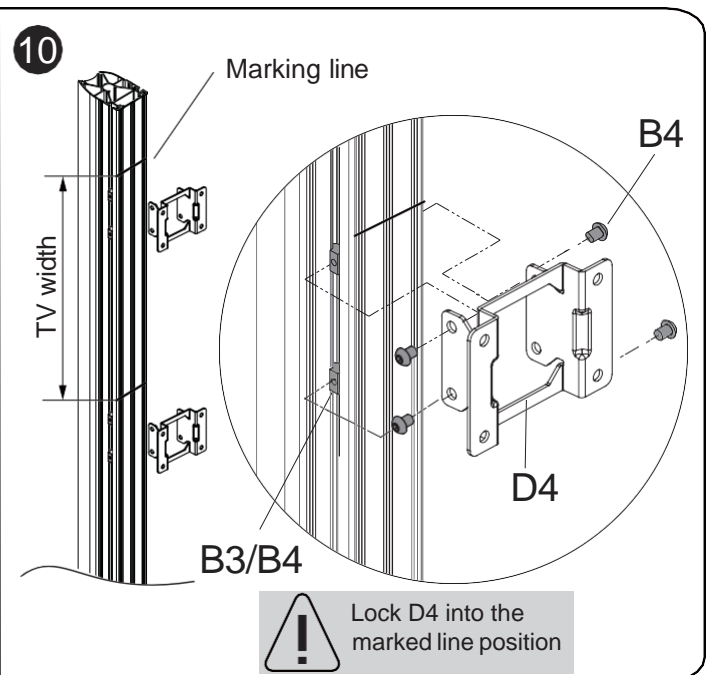

INSTALLATION GUIDE

Parts list

A1	A2	A3	A4	A5	A6	A7	
M5X15	M6X15	M8X25	Ø16XØ6.2X1.5	M8X45	Ø16XØ8.2X1.5	Ø13XØ8.2X13	X4
							
X4	X4	X4	X4	X4	X4	X4	

B1	B2	B3	B4	B5	B6		C1	C2/C3	C4	
3mm	5mm	6mm	M8X10	M8	M8	X1	M8X10	M8X45		X1
										
X1	X1	X1	X34	X17	X17		X14	X8	X8	

D1  1800mm X2	D2  1200mm X1	D3  750mm X2	D4  X4	D5  3" X2	D6  3" X2	
D7  1000mm*2+480mm*4 X6	D8  X4	D9  M5 X4	D10  X16	D11  X8	D12  X4	D13  X4

Installation

20

21 Adjust the vertical position of TV

Height adjustment
10mm

22

Tilt Adjustment $+4^{\circ}/-4^{\circ}$
Adjust the single knob

Depth Adjustment 15mm
Adjust the both knobs

23

Tilt Adjustment $+4^{\circ}/-4^{\circ}$