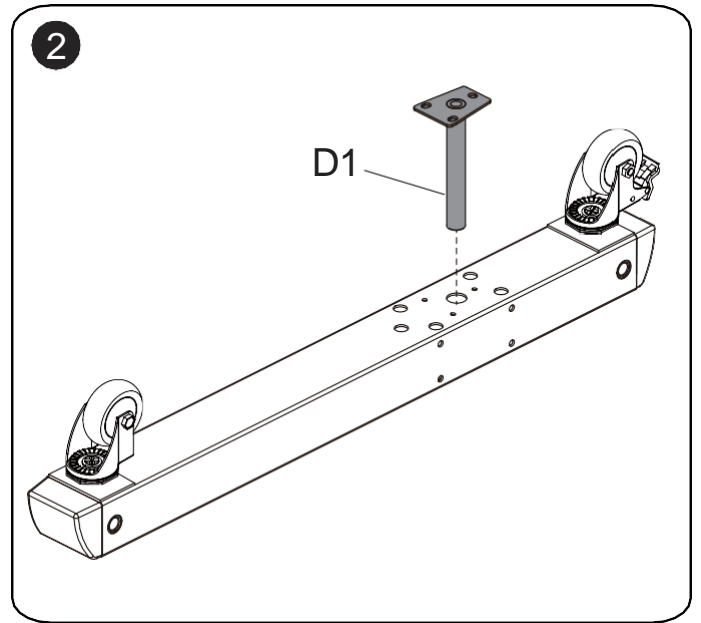

INSTALLATION GUIDE

Parts list

A1	A2	A3	A4	A5	A6	A7	
M5X15	M6X15	M8X25	Ø16XØ6.2X1.5	M8X45	Ø16XØ8.2X1.5	Ø13XØ8.2X13	X4
							
X4	X4	X4	X4	X4	X4	X4	

B1	B2	B3	B4	B5	B6		C1	C2/C3	C4	
3mm	5mm	6mm	M8X10	M8	M8	X1	M8X10	M8X45		X1
										
X1	X1	X1	X34	X17	X17		X14	X8	X8	

D1  1800mm X2	D2  1200mm X1	D3  750mm X2	D4  X4	D5  3" X2	D6  3" X2	
D7  1000mm*2+480mm*4 X6	D8  X4	D9  M5 X4	D10  X16	D11  X8	D12  X4	D13  X4

Installation

20

21 Adjust the vertical position of TV

Height adjustment
10mm

22

Tilt Adjustment $+4^{\circ}/-4^{\circ}$
Adjust the single knob

Depth Adjustment 15mm
Adjust the both knobs

23

Tilt Adjustment $+4^{\circ}/-4^{\circ}$