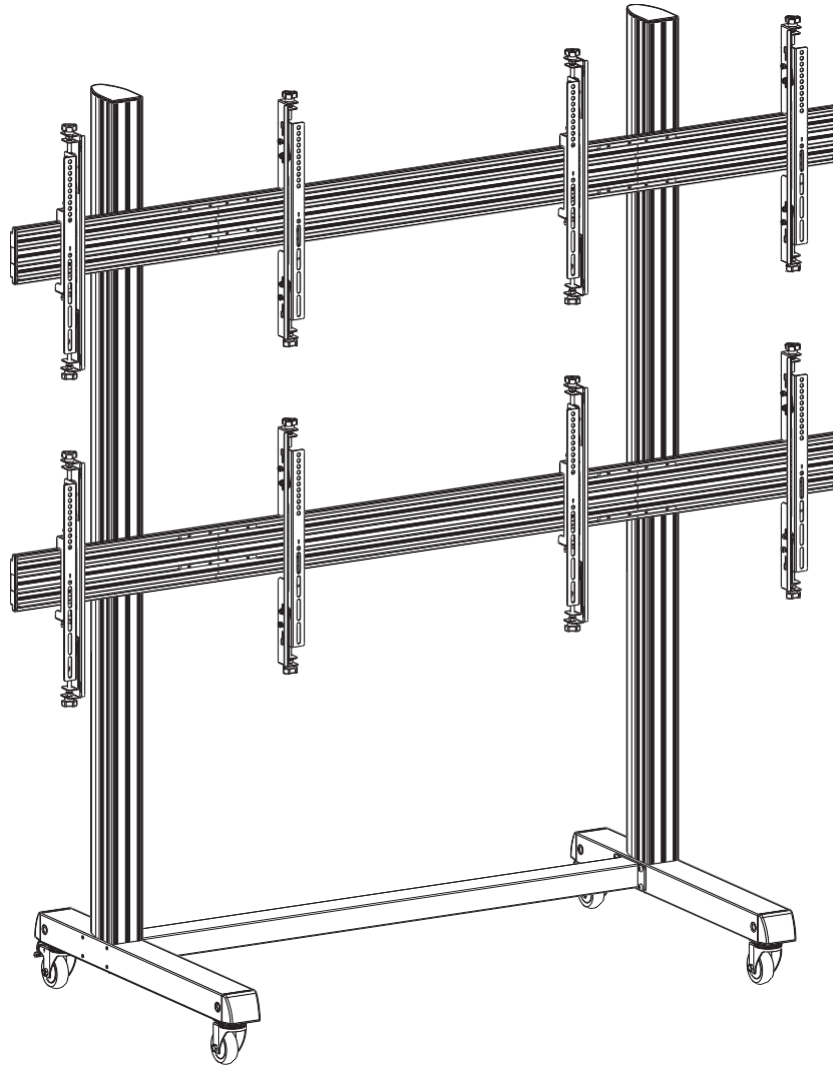

INSTALLATION GUIDE

Parts list

A1	A2	A3	A4	A5	A6	A7	
M5X15	M6X15	M8X25	Ø16XØ6.2X1.5	M8X45	Ø16XØ8.2X1.5	Ø13XØ8.2X13	X4
							
X4	X4	X4	X4	X4	X4	X4	

B1	B2	B3	B4	B5	B6		C1	C2/C3	C4	
3mm	5mm	6mm	M8X10	M8	M8	X1	M8X10	M8X45		X1
										
X1	X1	X1	X34	X17	X17		X14	X8	X8	

D1  1800mm X2	D2  1200mm X1	D3  750mm X2	D4  X4	D5  3" X2	D6  3" X2	
D7  1000mm*2+480mm*4 X6	D8  X4	D9  M5 X4	D10  X16	D11  X8	D12  X4	D13  X4

Installation

20

21 Adjust the vertical position of TV

Height adjustment
10mm

22

Tilt Adjustment $+4^{\circ}/-4^{\circ}$
Adjust the single knob

Depth Adjustment 15mm
Adjust the both knobs

23

Tilt Adjustment $+4^{\circ}/-4^{\circ}$