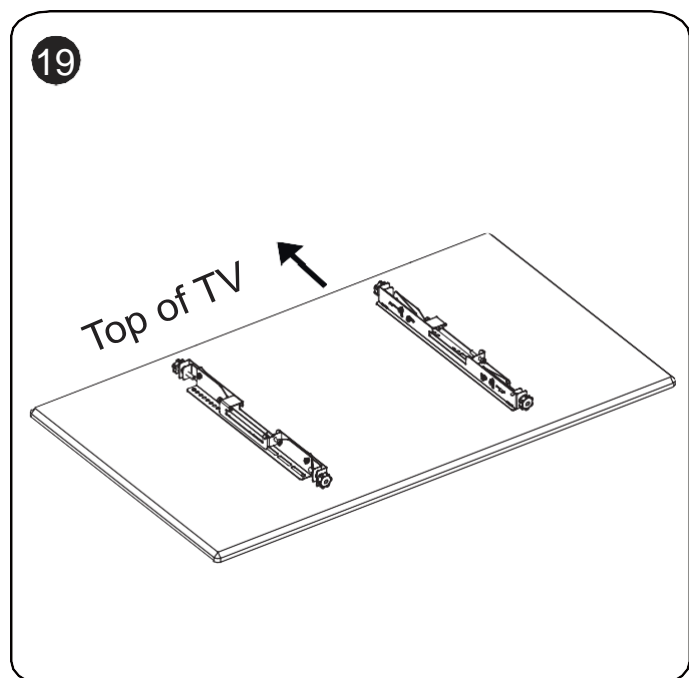

INSTALLATION GUIDE

Parts list

A1	A2	A3	A4	A5	A6	A7	
M5X15	M6X15	M8X25	Ø16XØ6.2X1.5	M8X45	Ø16XØ8.2X1.5	Ø13XØ8.2X13	X4
							
X4	X4	X4	X4	X4	X4	X4	

B1	B2	B3	B4	B5	B6		C1	C2/C3	C4	
3mm	5mm	6mm	M8X10	M8	M8	X1	M8X10	M8X45		X1
										
X1	X1	X1	X34	X17	X17		X14	X8	X8	

D1  1800mm X2	D2  1200mm X1	D3  750mm X2	D4  X4	D5  3" X2	D6  3" X2	
D7  1000mm*2+480mm*4 X6	D8  X4	D9  M5 X4	D10  X16	D11  X8	D12  X4	D13  X4

Installation

20

21 Adjust the vertical position of TV

Height adjustment
10mm

22

Tilt Adjustment $+4^{\circ}/-4^{\circ}$
Adjust the single knob

Depth Adjustment 15mm
Adjust the both knobs

23

Tilt Adjustment $+4^{\circ}/-4^{\circ}$