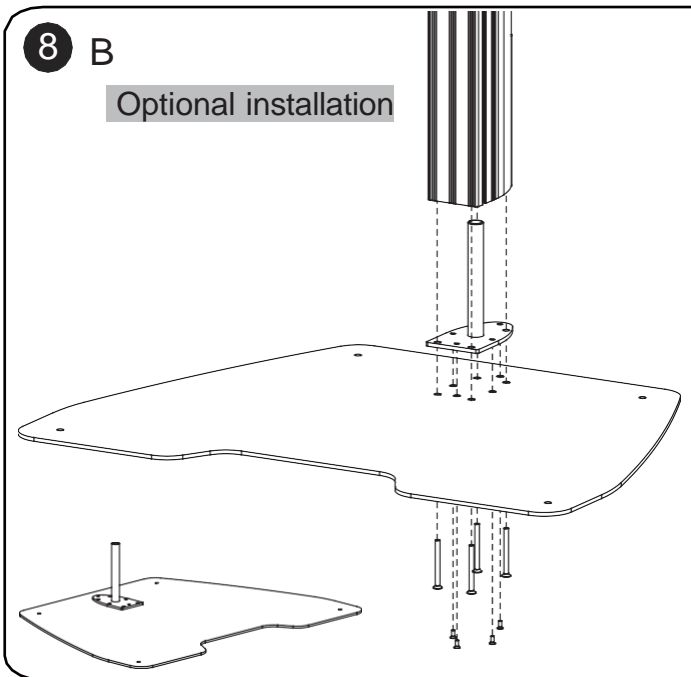

INSTALLATION GUIDE

Parts list

A1	A2	A3	A4	A5	A6	A7	
M5X15	M6X15	M8X25	Ø16XØ6.2X1.5	M8X45	Ø16XØ8.2X1.5	Ø13XØ8.2X13	X4
							
X4	X4	X4	X4	X4	X4	X4	

B1	B2	B3	B4	B5	B6		C1	C2/C3	C4	
3mm	5mm	6mm	M8X10	M8	M8	X1	M8X10	M8X45		X1
										
X1	X1	X1	X34	X17	X17		X14	X8	X8	

D1  1800mm X2	D2  1200mm X1	D3  750mm X2	D4  X4	D5  3" X2	D6  3" X2	
D7  1000mm*2+480mm*4 X6	D8  X4	D9  M5 X4	D10  X16	D11  X8	D12  X4	D13  X4

Installation

20

21 Adjust the vertical position of TV

Height adjustment
10mm

22

Tilt Adjustment $+4^{\circ}/-4^{\circ}$
Adjust the single knob

Depth Adjustment 15mm
Adjust the both knobs

23

Tilt Adjustment $+4^{\circ}/-4^{\circ}$