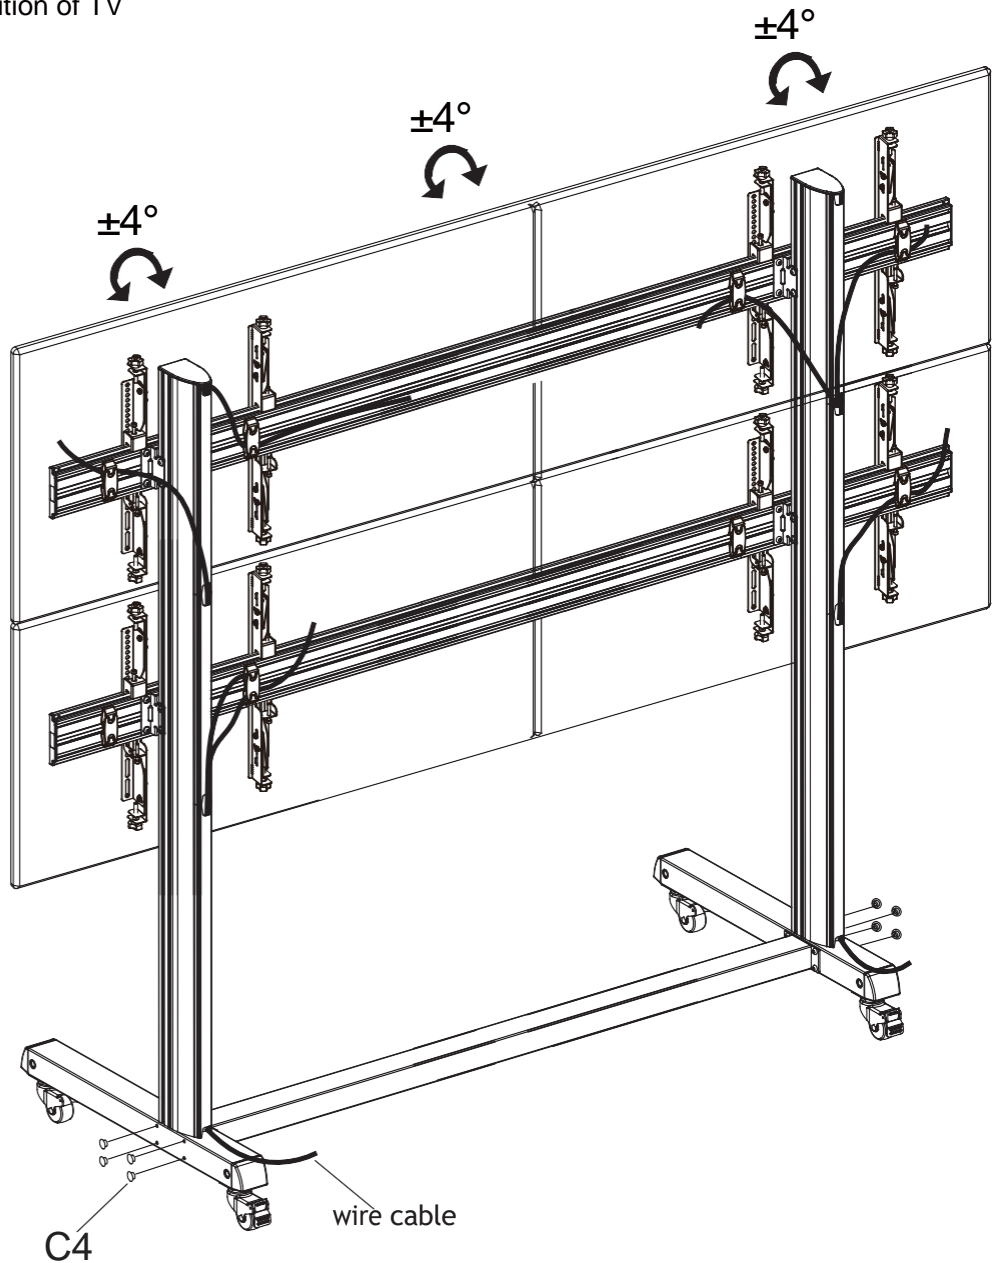

INSTALLATION GUIDE

Parts list

A1	A2	A3	A4	A5	A6	A7	
M5X15	M6X15	M8X25	Ø16XØ6.2X1.5	M8X45	Ø16XØ8.2X1.5	Ø13XØ8.2X13	X4
							
X4	X4	X4	X4	X4	X4	X4	

B1	B2	B3	B4	B5	B6		C1	C2/C3	C4	
3mm	5mm	6mm	M8X10	M8	M8	X1	M8X10	M8X45		X1
										
X1	X1	X1	X34	X17	X17		X14	X8	X8	

D1  1800mm X2	D2  1200mm X1	D3  750mm X2	D4  X4	D5  3" X2	D6  3" X2	
D7  1000mm*2+480mm*4 X6	D8  X4	D9  M5 X4	D10  X16	D11  X8	D12  X4	D13  X4

Installation

20

21 Adjust the vertical position of TV

Height adjustment
10mm

22

Tilt Adjustment $+4^{\circ}/-4^{\circ}$
Adjust the single knob

Depth Adjustment 15mm
Adjust the both knobs

23

Tilt Adjustment $+4^{\circ}/-4^{\circ}$