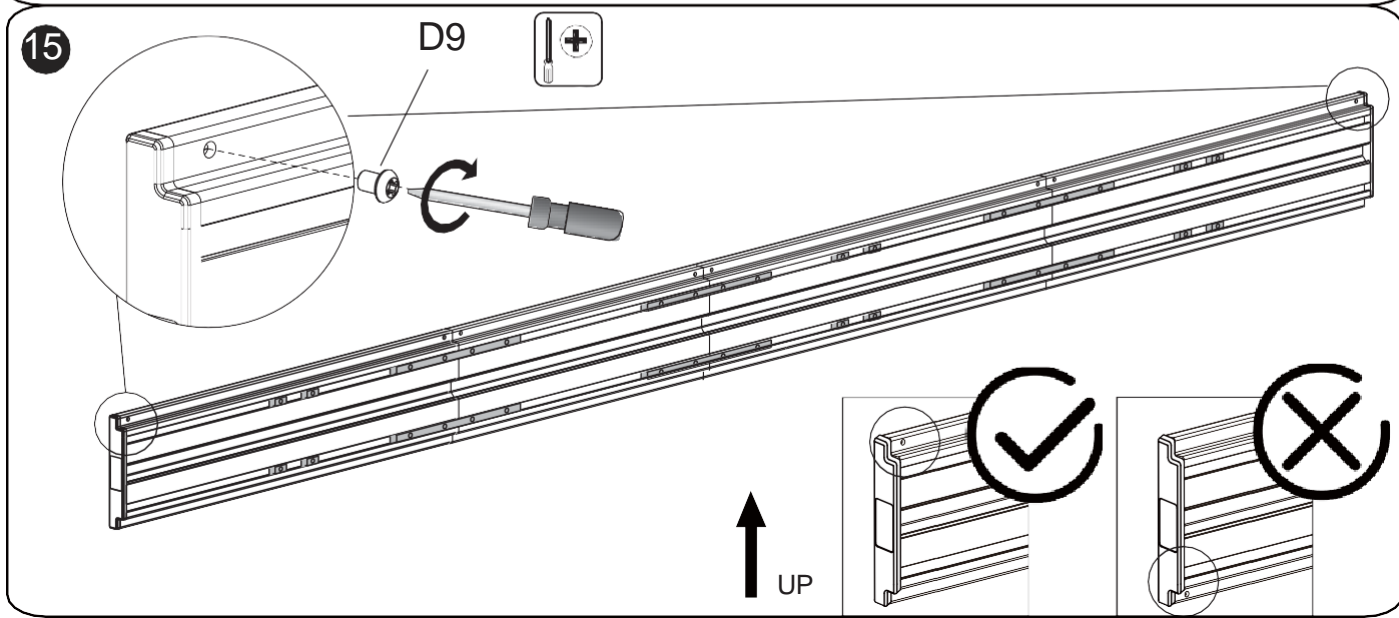

INSTALLATION GUIDE

Parts list

A1	A2	A3	A4	A5	A6	A7	
M5X15	M6X15	M8X25	Ø16XØ6.2X1.5	M8X45	Ø16XØ8.2X1.5	Ø13XØ8.2X13	X4
							
X4	X4	X4	X4	X4	X4	X4	

B1	B2	B3	B4	B5	B6		C1	C2/C3	C4	
3mm	5mm	6mm	M8X10	M8	M8	X1	M8X10	M8X45		X1
										
X1	X1	X1	X34	X17	X17		X14	X8	X8	

D1  1800mm X2	D2  1200mm X1	D3  750mm X2	D4  X4	D5  3" X2	D6  3" X2	
D7  1000mm*2+480mm*4 X6	D8  X4	D9  M5 X4	D10  X16	D11  X8	D12  X4	D13  X4

Installation

20

21 Adjust the vertical position of TV

Height adjustment
10mm

22

Tilt Adjustment $+4^{\circ}/-4^{\circ}$
Adjust the single knob

Depth Adjustment 15mm
Adjust the both knobs

23

Tilt Adjustment $+4^{\circ}/-4^{\circ}$