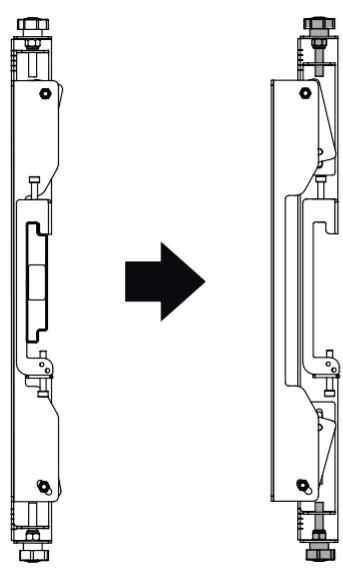

INSTALLATION GUIDE

Parts list

A1	A2	A3	A4	A5	A6	A7	
M5X15	M6X15	M8X25	Ø16XØ6.2X1.5	M8X45	Ø16XØ8.2X1.5	Ø13XØ8.2X13	X4
							
X4	X4	X4	X4	X4	X4	X4	

B1	B2	B3	B4	B5	B6		C1	C2/C3	C4	
3mm	5mm	6mm	M8X10	M8	M8	X1	M8X10	M8X45		X1
										
X1	X1	X1	X34	X17	X17		X14	X8	X8	

D1  1800mm X2	D2  1200mm X1	D3  750mm X2	D4  X4	D5  3" X2	D6  3" X2	
D7  1000mm*2+480mm*4 X6	D8  X4	D9  M5 X4	D10  X16	D11  X8	D12  X4	D13  X4

Installation

20

21 Adjust the vertical position of TV

Height adjustment
10mm

22

Tilt Adjustment $+4^{\circ}/-4^{\circ}$
Adjust the single knob

Depth Adjustment 15mm
Adjust the both knobs

23

Tilt Adjustment $+4^{\circ}/-4^{\circ}$